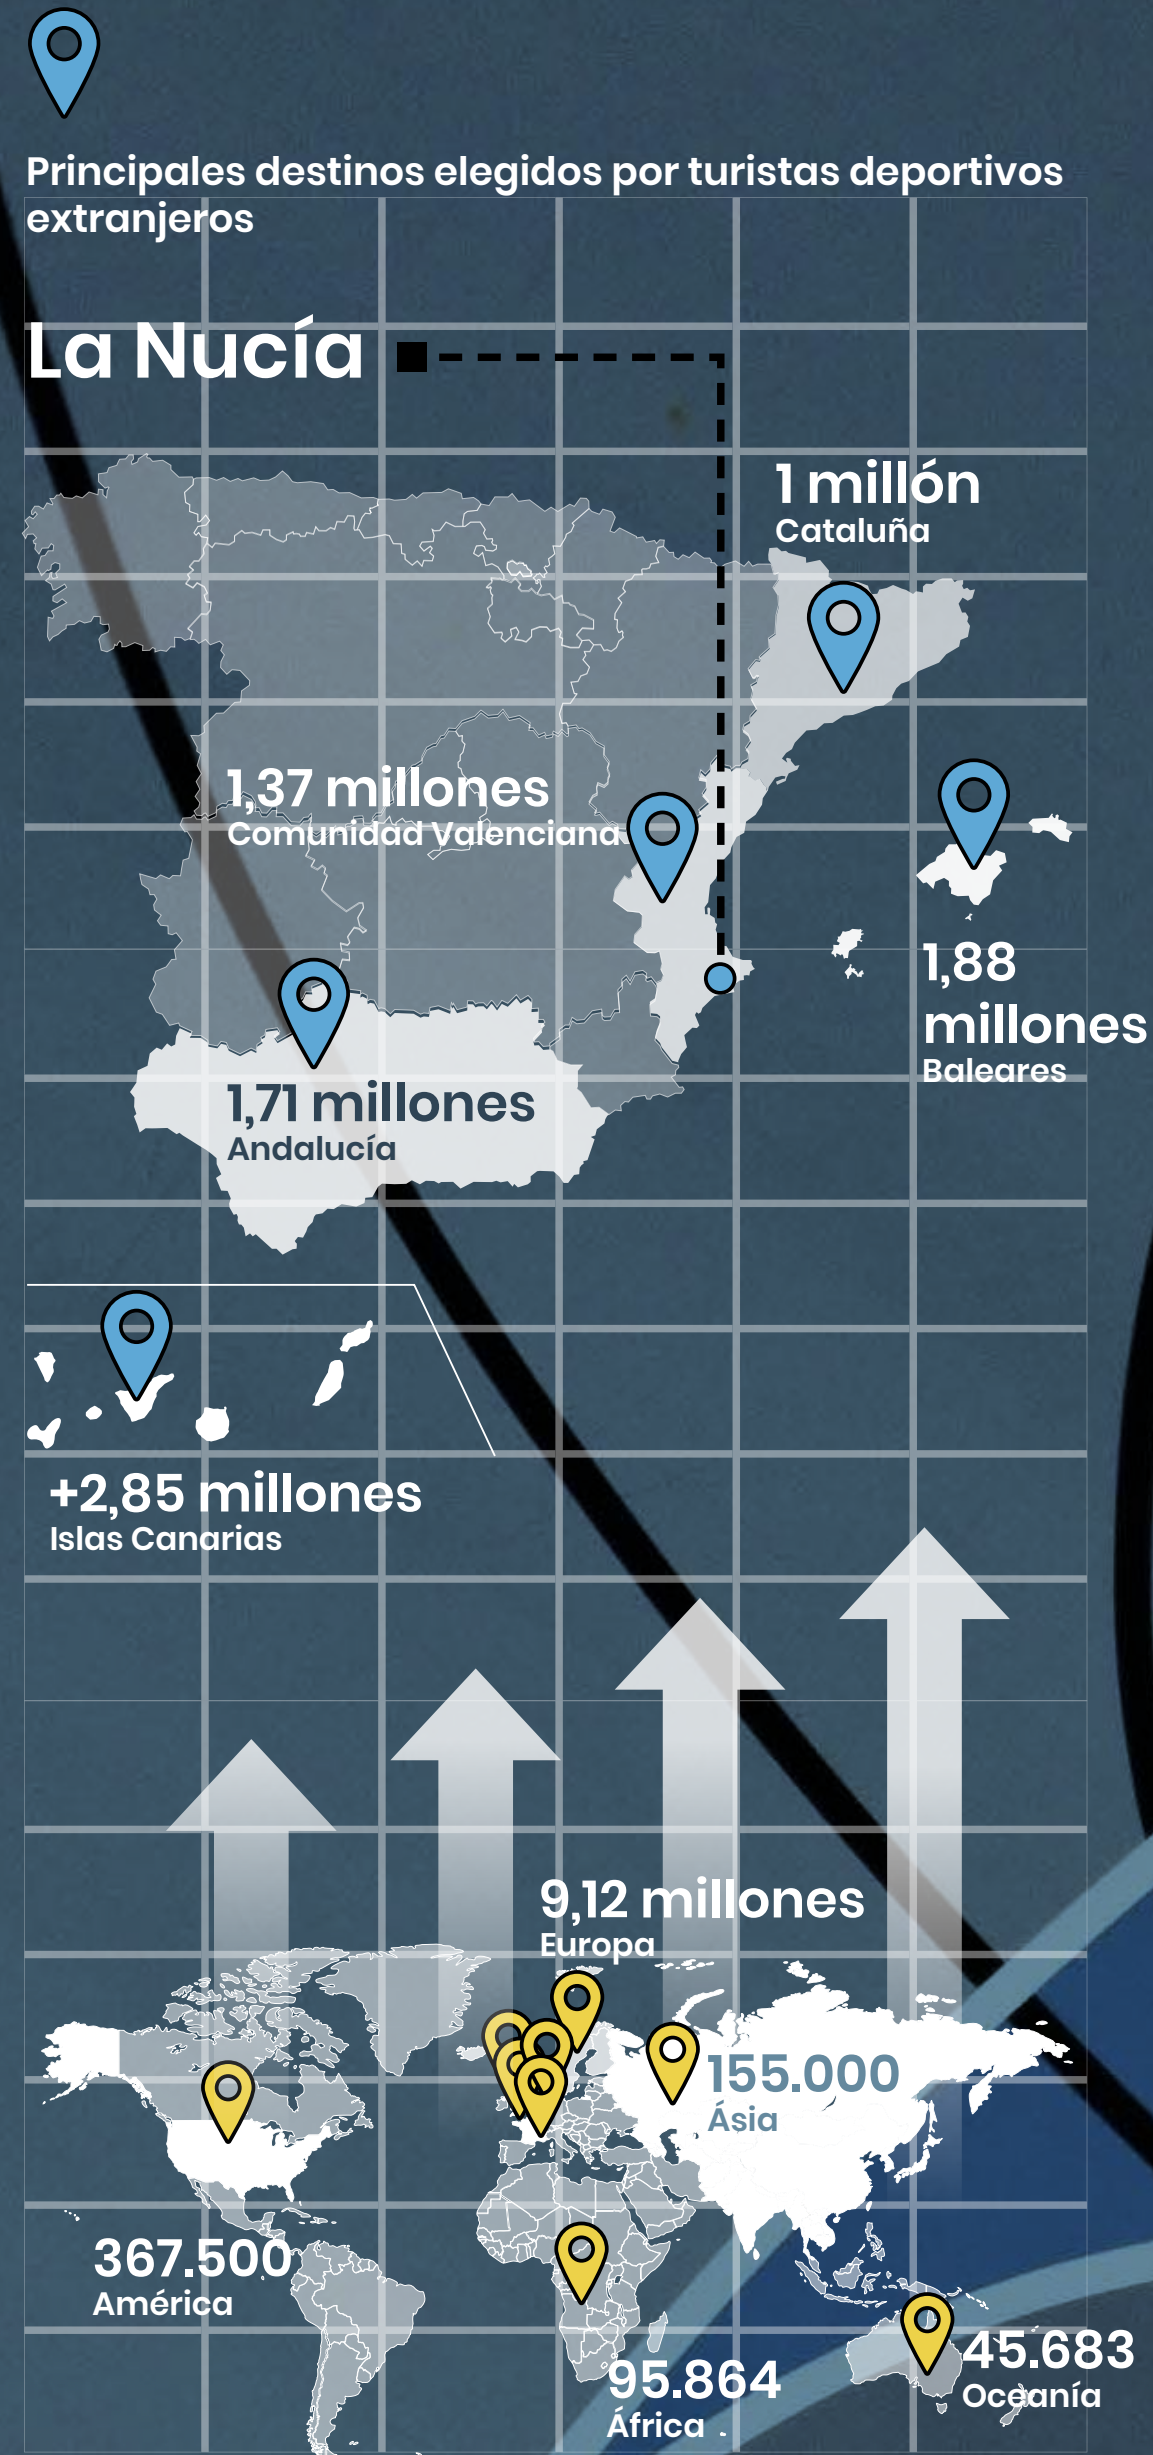

EL TURISMO DEPORTIVO EN ESPAÑA

Viajes en los que se realizaron actividades deportivas

9,79 M
entradas de turistas extranjeros

12.000 M €
2% del total de viajes de ocio

3,46 M
viajes de residentes españoles

695,6 M €
3,9% del total de viajes de ocio

El gasto del turista deportivo supera en más de un 20% al gasto medio del resto de visitantes extranjeros tradicionales.

Los archipiélagos concentran la mayor demanda de turistas deportivos extranjeros. Andalucía, Cataluña y Comunitat Valenciana son los destinos donde un mayor número de turistas españoles realizan actividades o asisten a eventos deportivos.

Cifras de turismo por nacionalidad:

1,98 millones
Alemania

1,93 millones
Gran Bretaña

1,27 millones
Francia

1,18 millones
Países nórdicos

0,54 millones
Países Bajos

0,14 millones
Estados Unidos