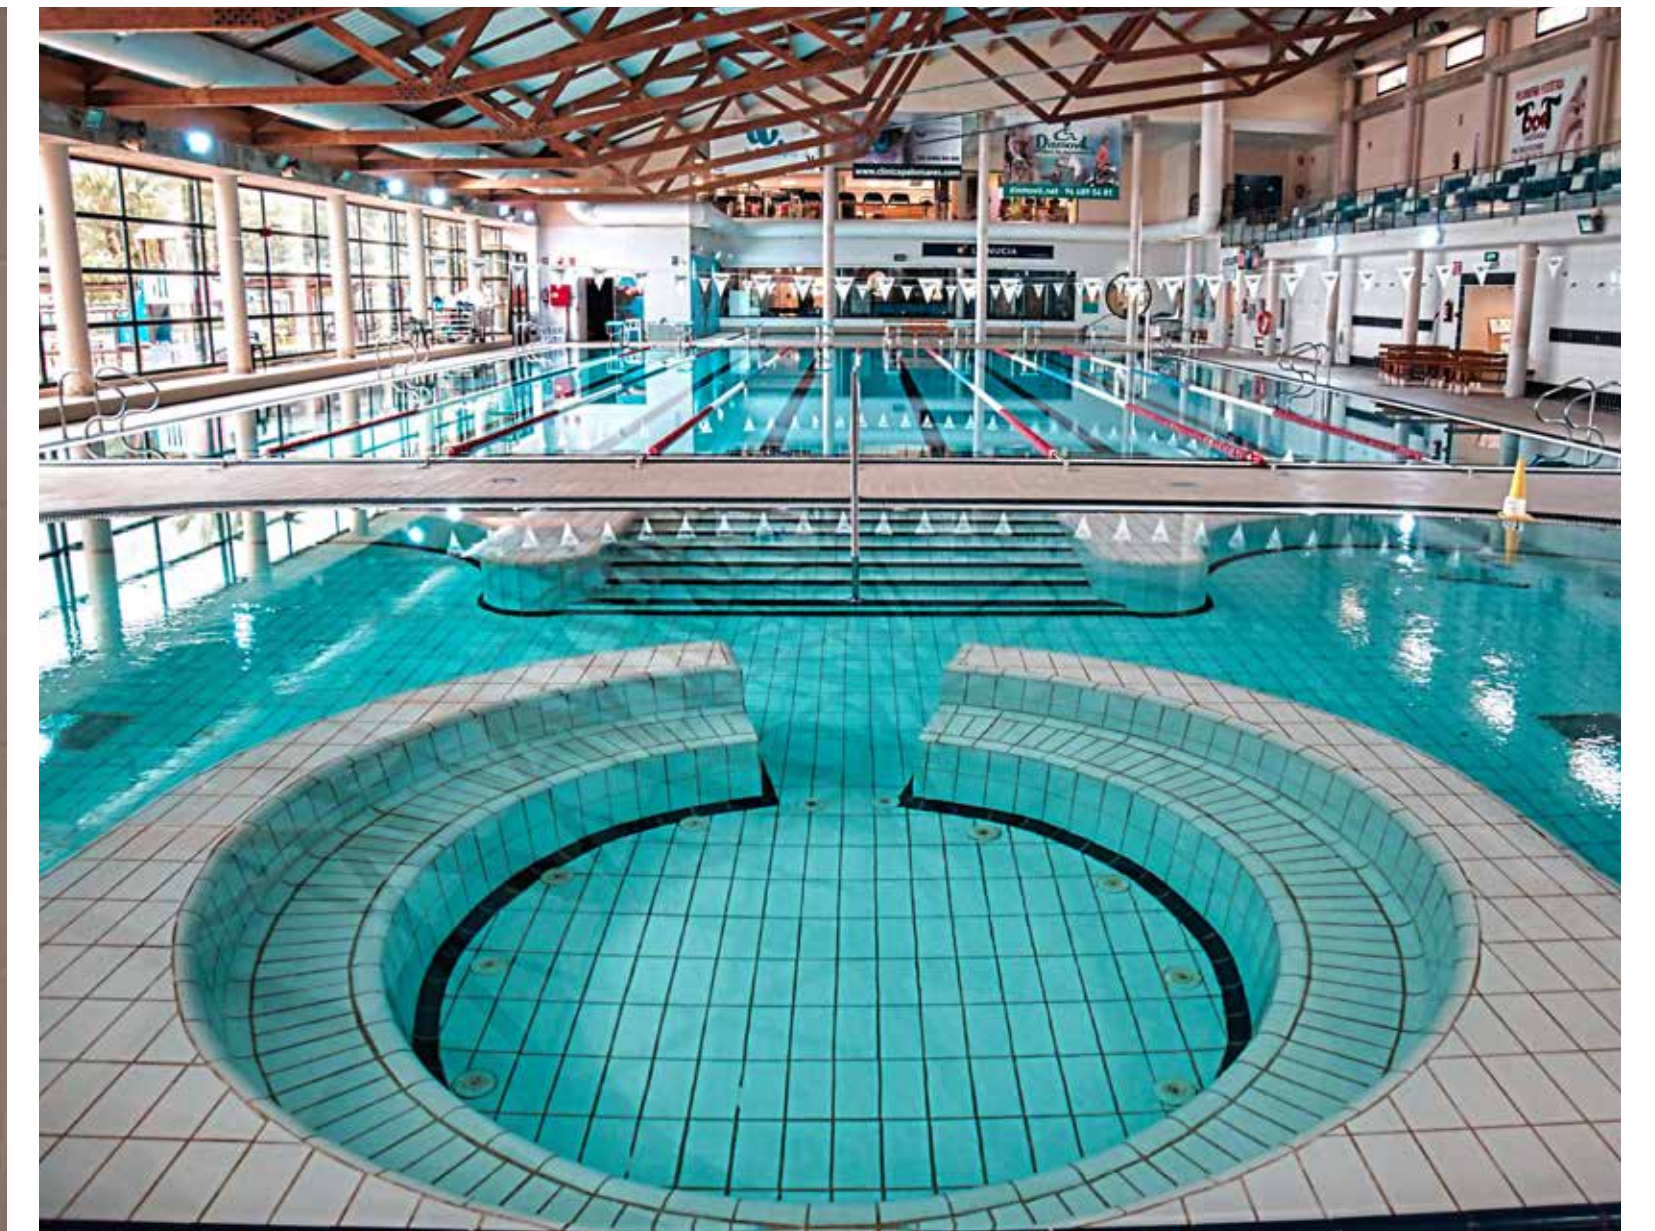

PISCINA INICIACIÓN 12,50 X 6M

- Profundidad 1m

ZONA DE SPA

- Jacuzzi
- Pediluvio
- Sauna finlandesa
- Baño turco
- Terma romana
- Duchas Bitérmicas
- Rayos Uva

GIMNASIO

ESTADI OLÍMPIC CAMILO CANO

ESTADI OLÍMPIC CAMILO CANO EN CIFRAS