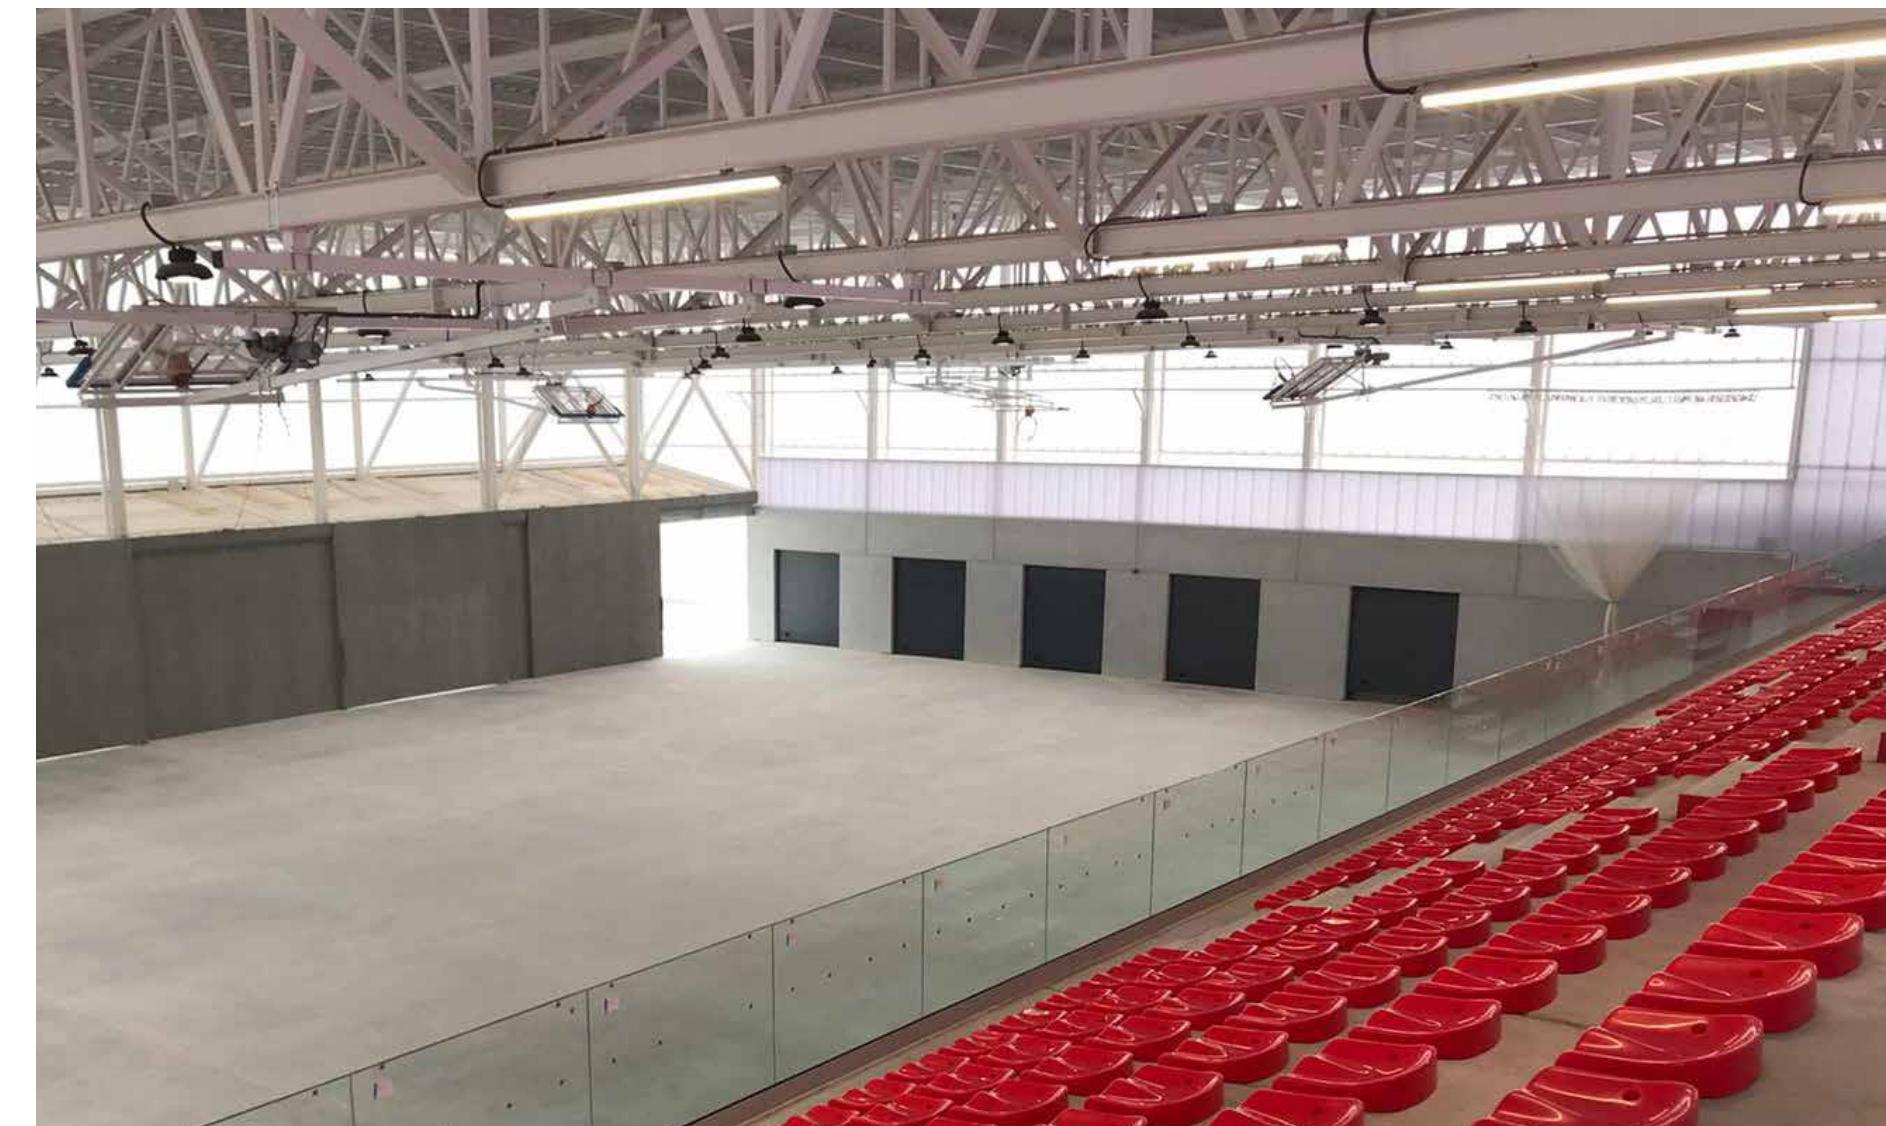

PISTAS DE PADEL

- 12 Pistas de Padel
- 20x10m (Una de ellas cubierta)

**BIKE PARK
DE 20.000M2**

SEGUNDO PABELLÓN

- 2.854m² de pista sintética.
- 4 vestuarios.
- Sala de puesta a punto.
- Sala de musculación.
- Sala de masaje.