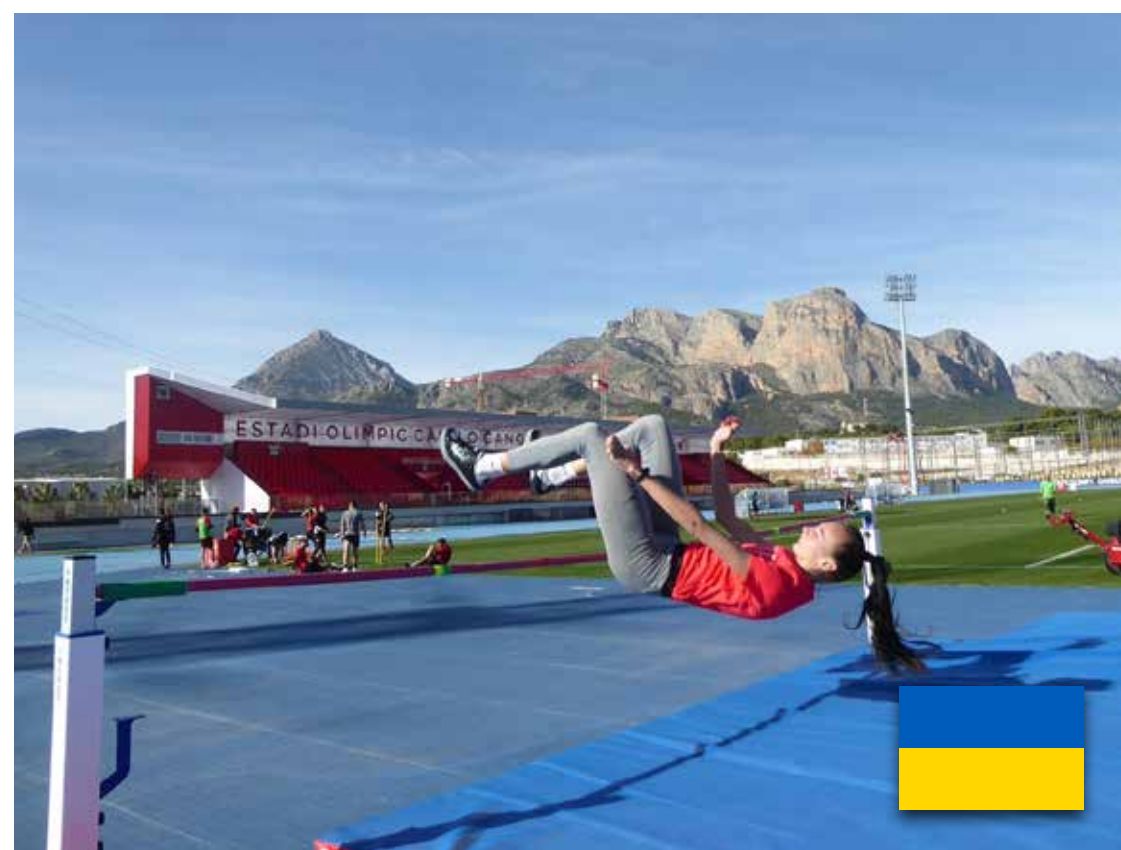

Ana Peleteiro.

Bronce en tripe salto.

En 2019 consiguió el oro en el Campeonato de España Absoluto de Atletismo celebrado en el Estadi Olímpic Camilo Cano de La Nucía.

Eusebio Cáceres.

4º en Salto de longitud.

Se concentró con la Selección de Atletismo de Saltos en el Estadi Olímpic Camilo Cano para preparar Tokio 2020.

Yryna Geraschenko.

4º en Salto de altura.

En diciembre de 2019 realizó un stage de preparación en el Estadi Olímpic Camilo Cano.