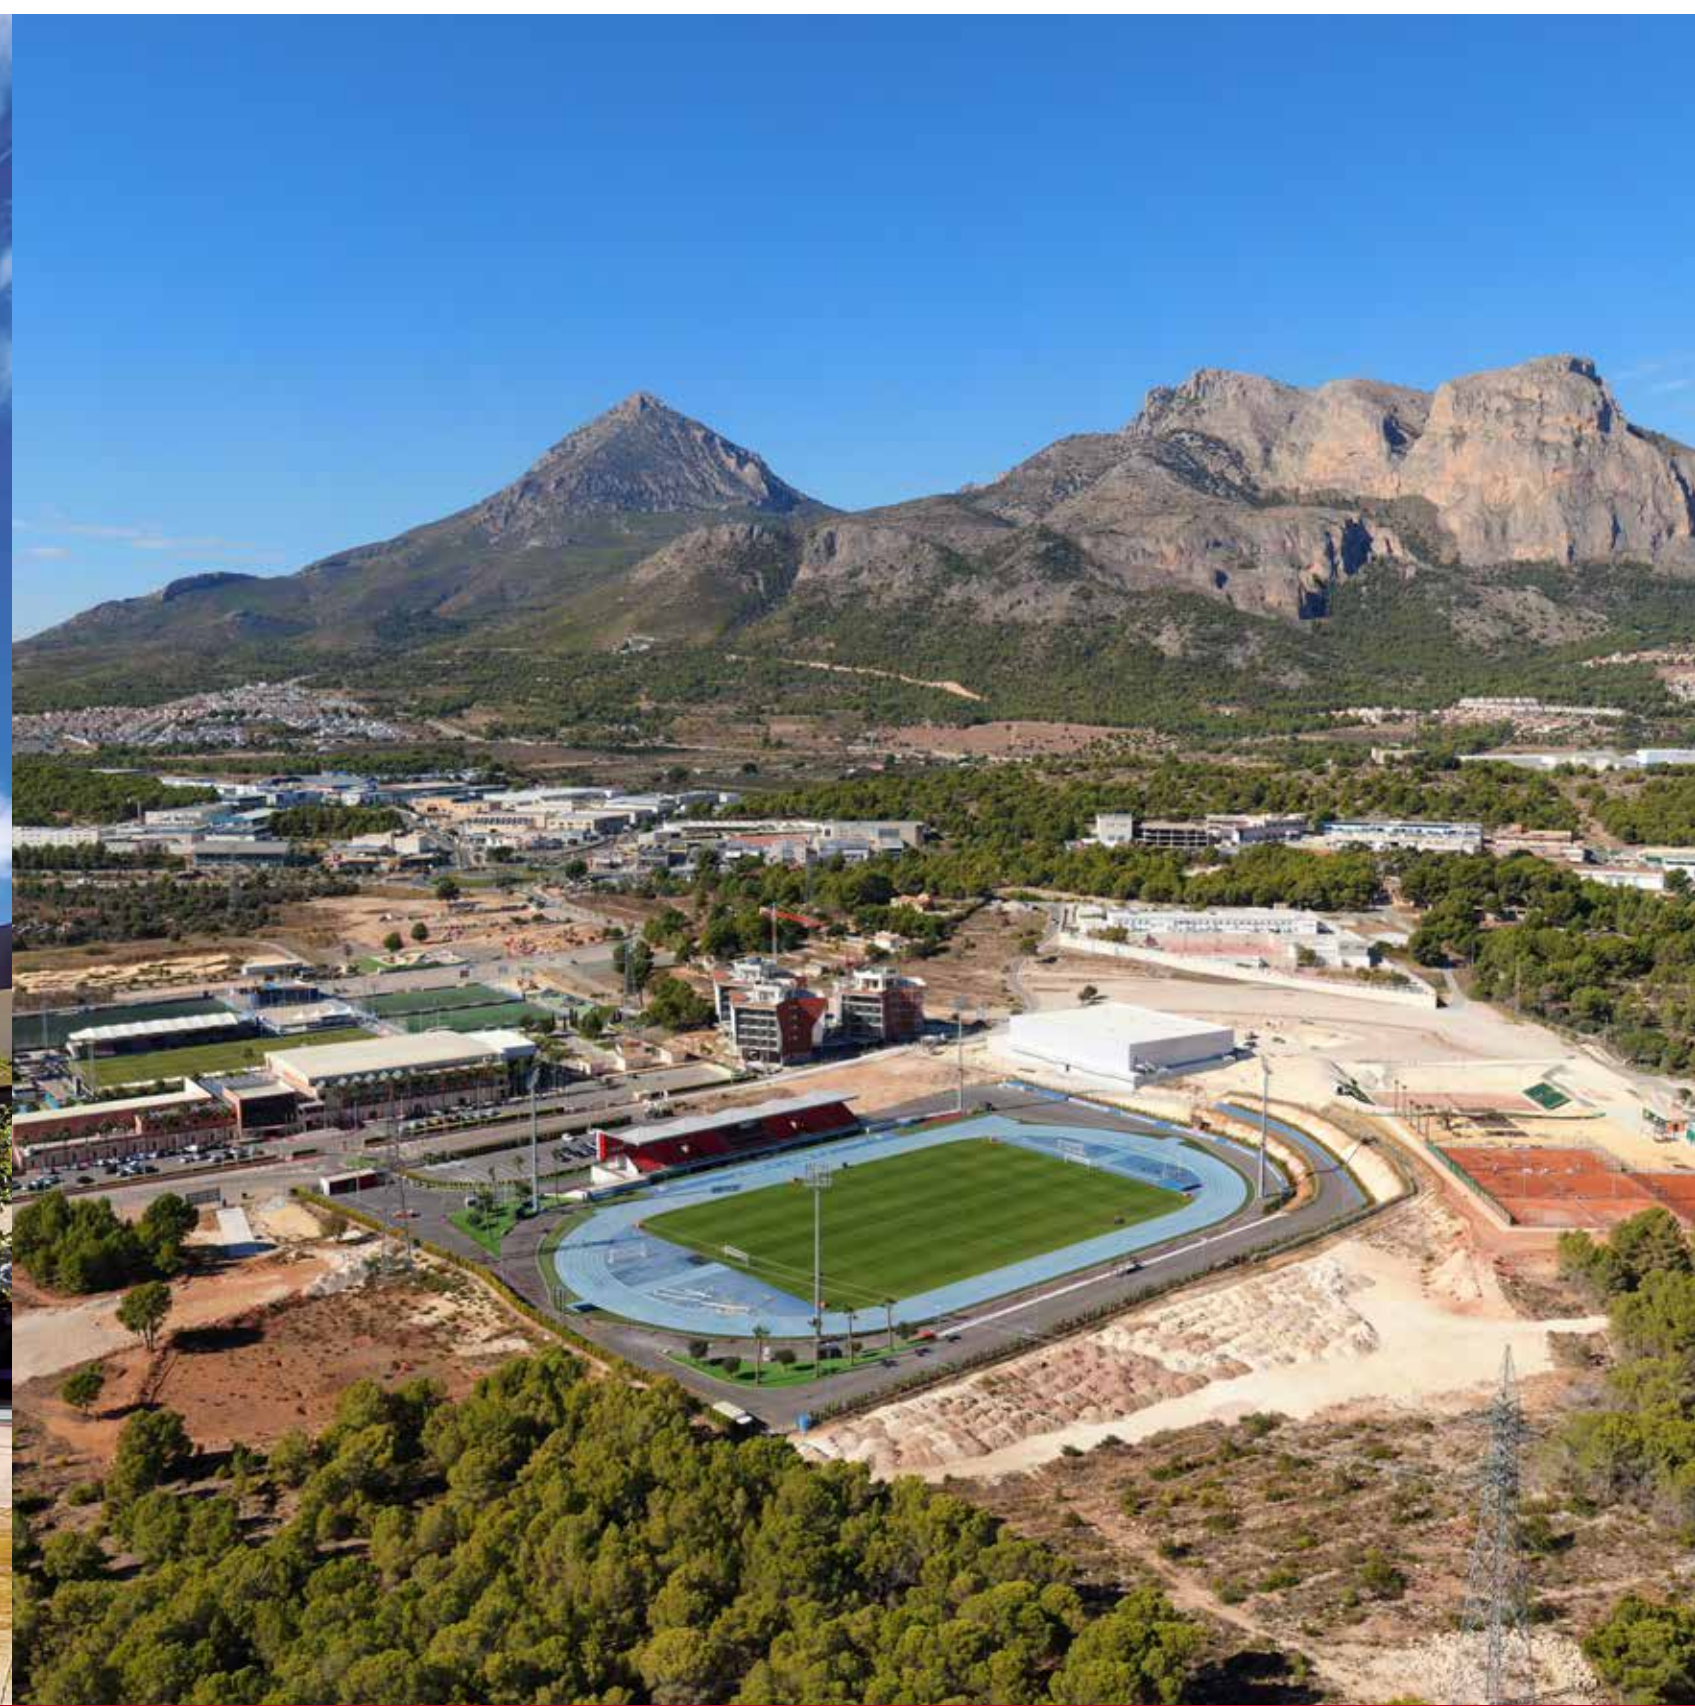

LA CIUDAD DEPORTIVA EN CIFRAS

450.000 m²

Superficie total de la Ciudad
Deportiva Camilo Cano

4.500

Usuarios utilizan diariamente
las instalaciones

100

Más de 100 millones de
euros de inversión

1.000.000 m²