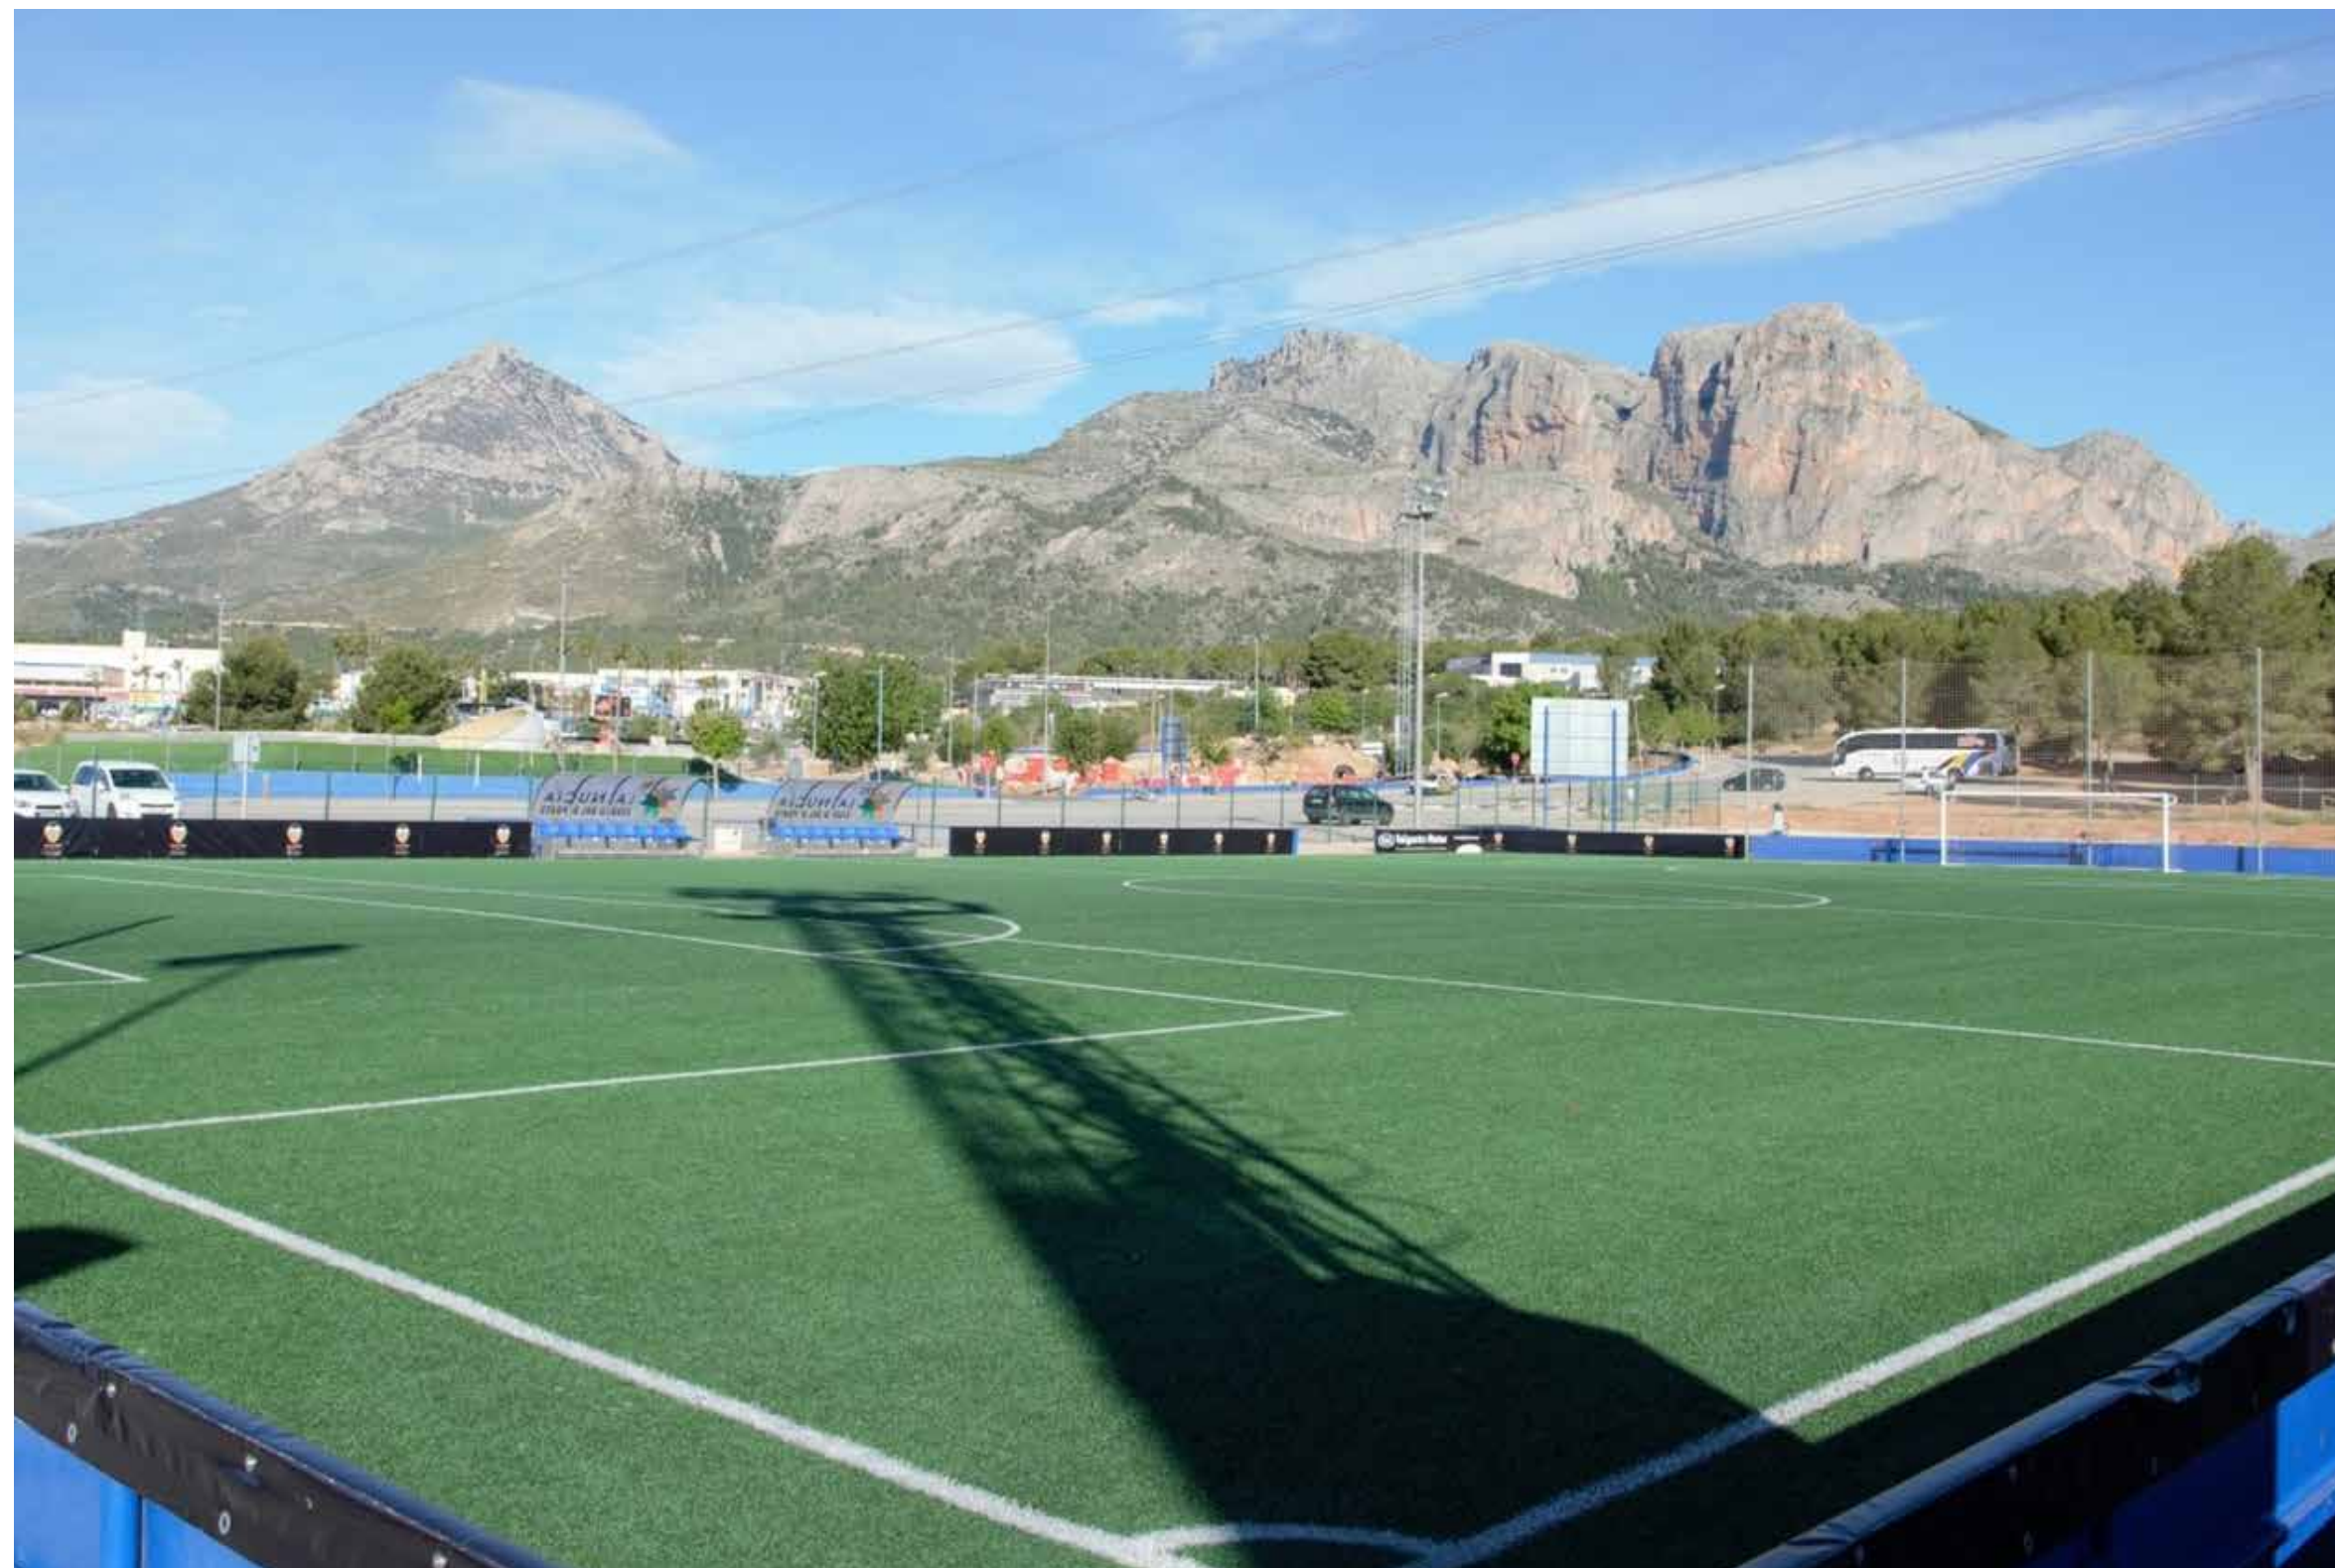

**2 CAMPOS ESPECÍFICOS
DE FÚTBOL 7**

- 55x38m