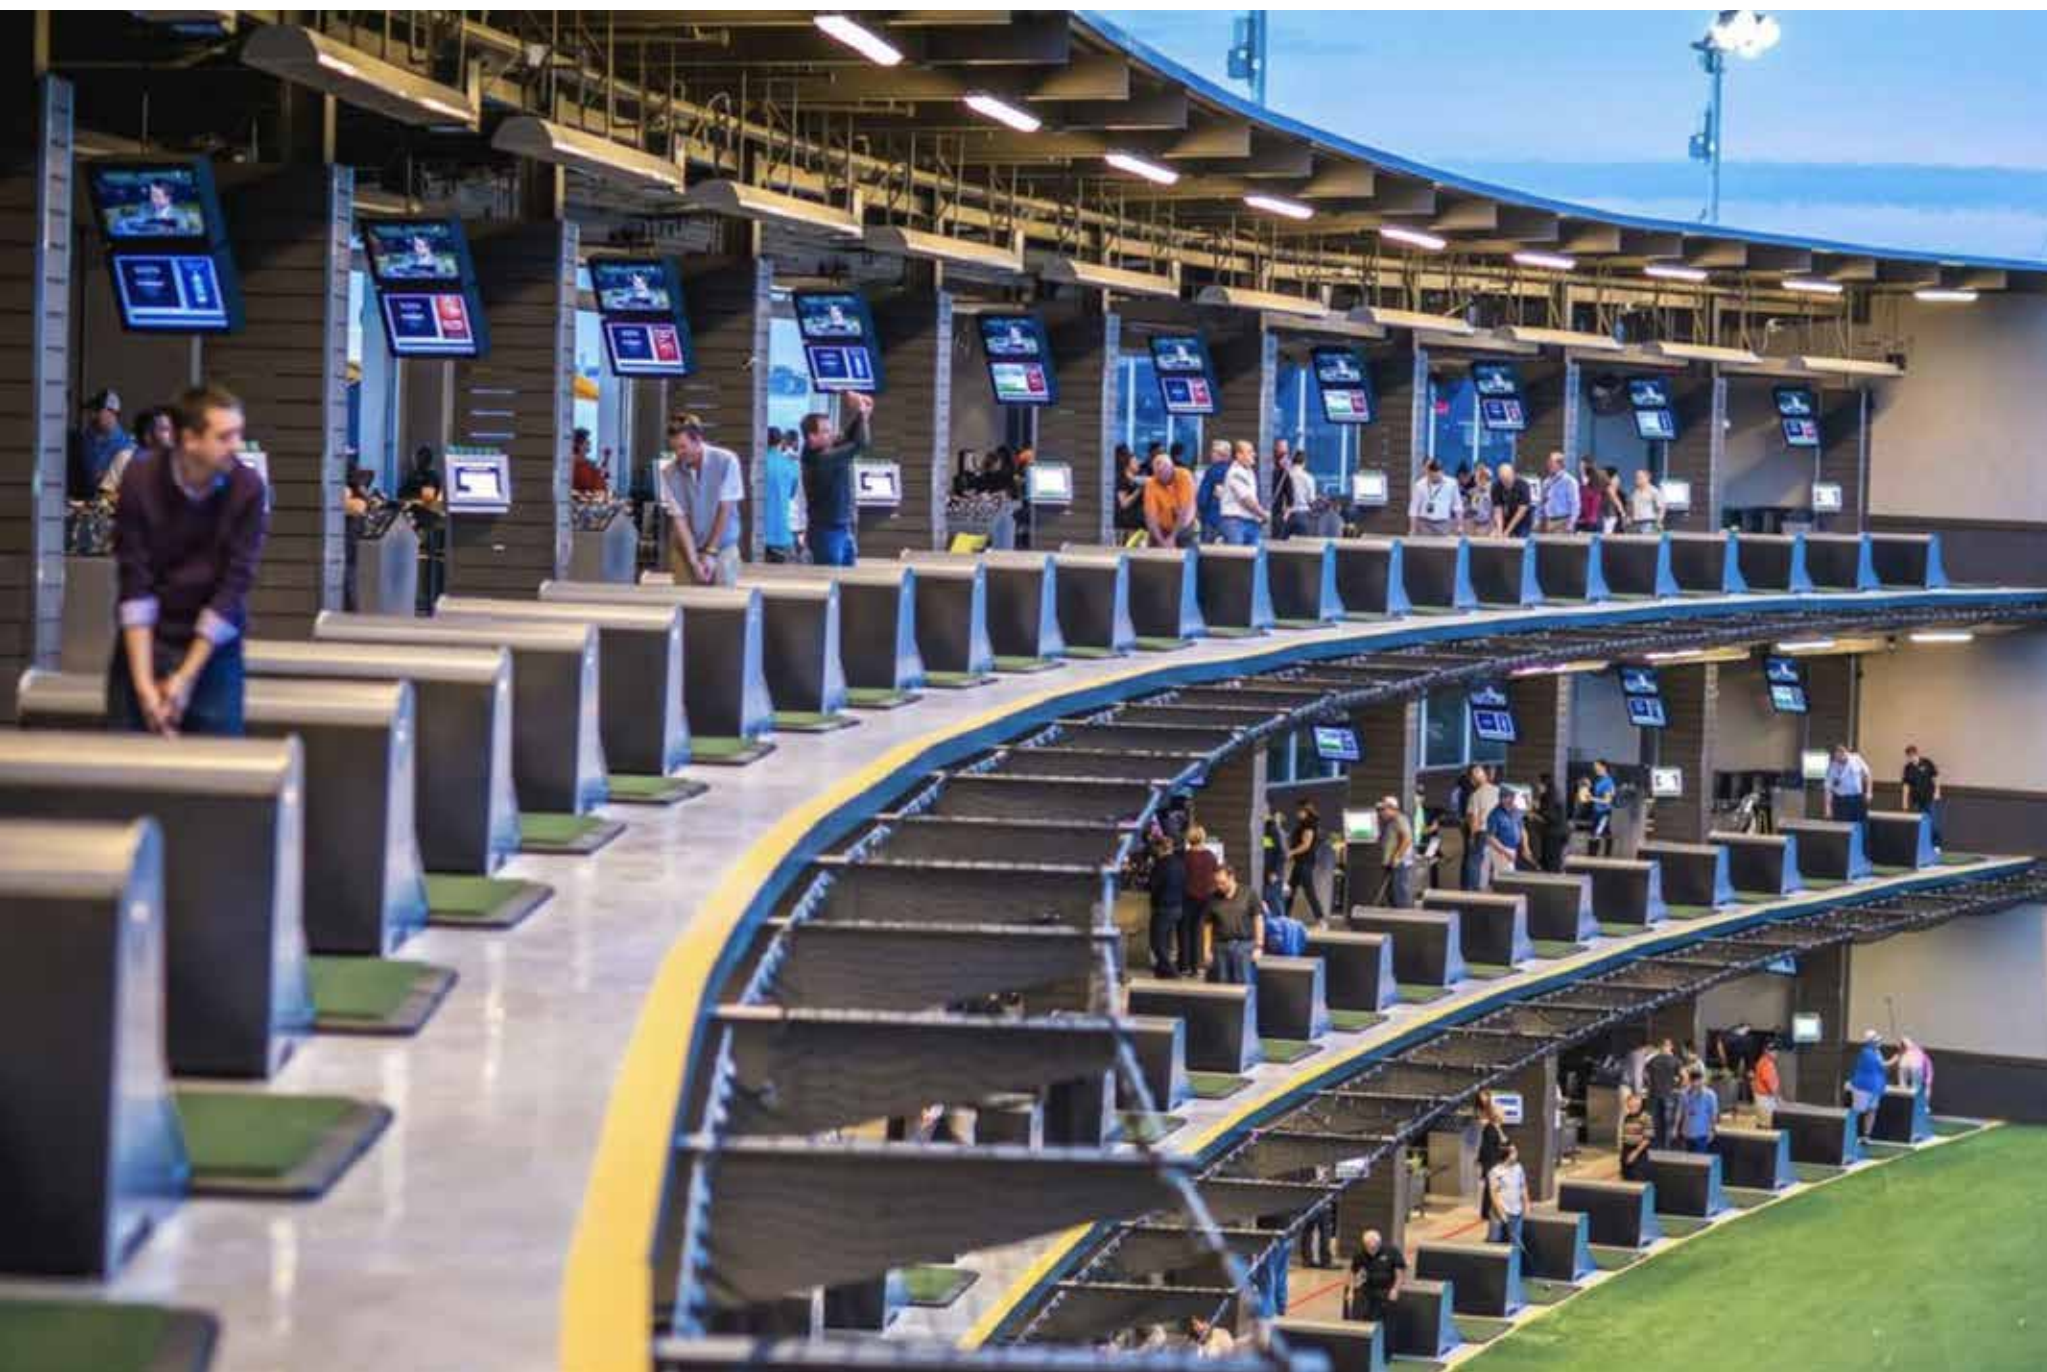

CENTRO DE TECNIFICACIÓN DE GOLF

- Parcela de 10.000 m²
- 5 Plantas.
- 80 golfistas a la vez