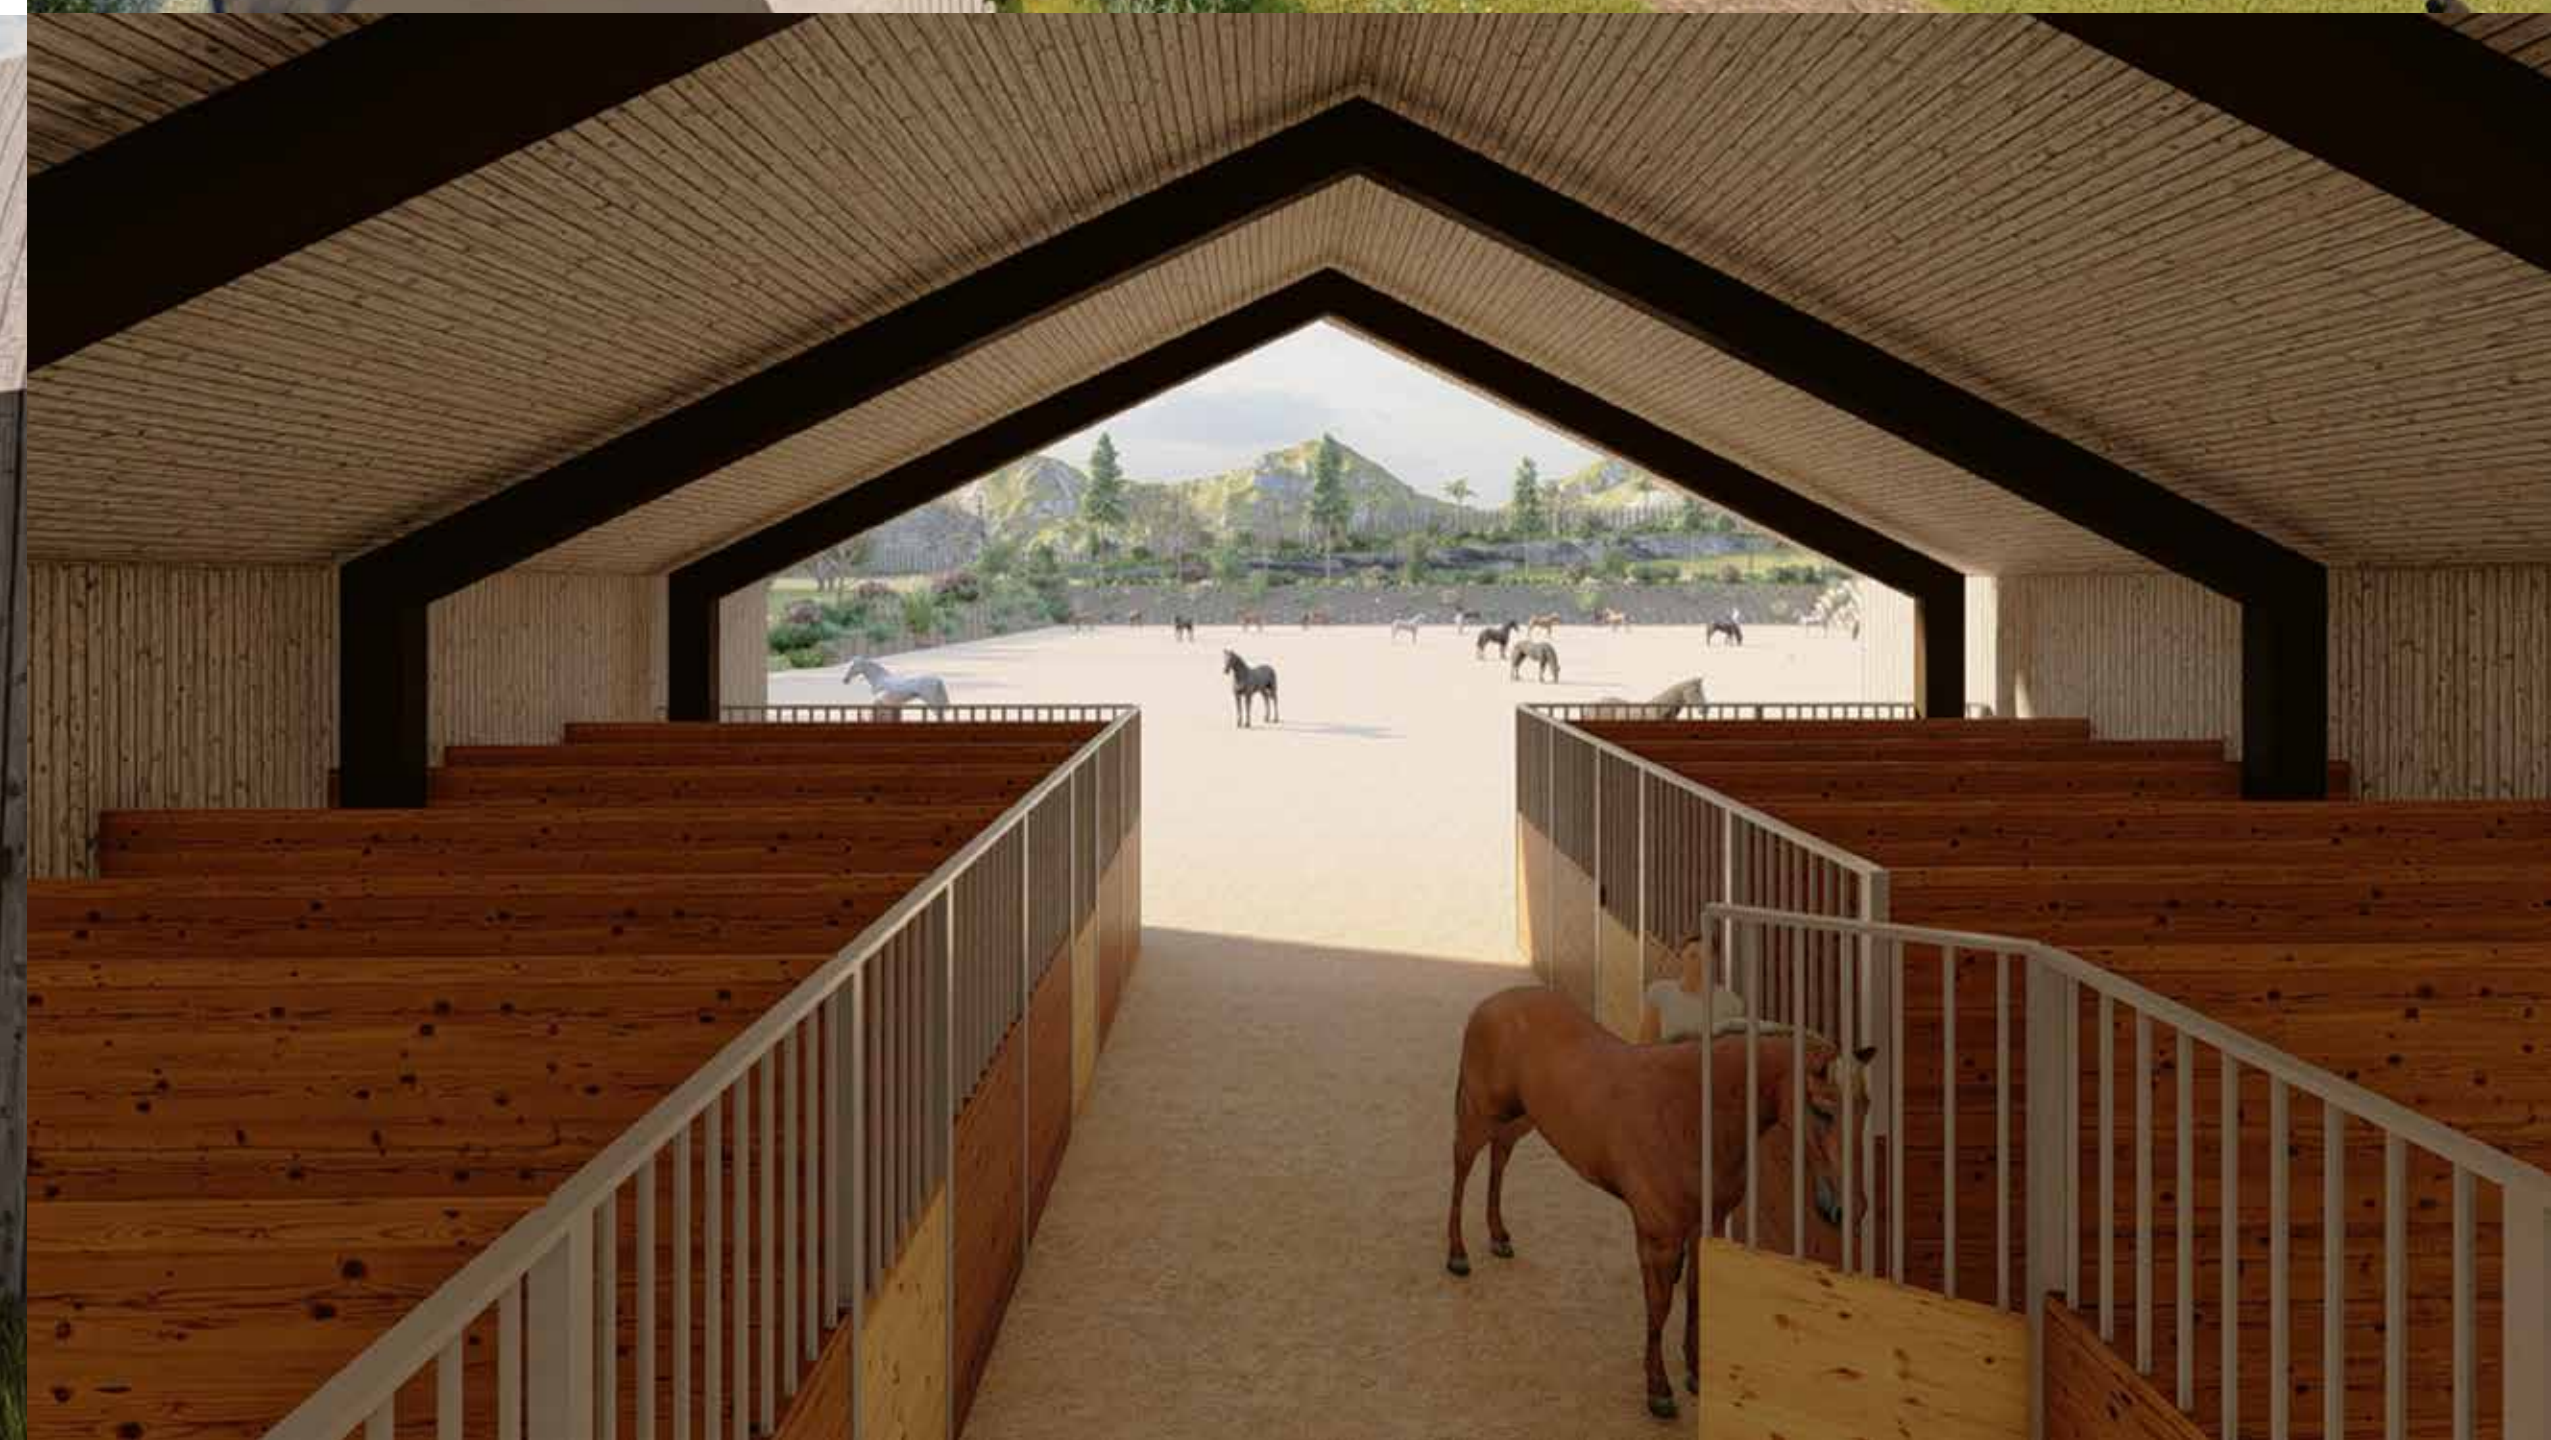

MATCH:

HOTEL FOR ATHLETES

- 9.900 m² de construcción global.
- Aparcamiento de 2.419 m².
- 144 habitaciones cuádruples de 27m².
- Capacidad de hasta 576 clientes.

CENTRO HÍPICO INTERNACIONAL

- 170.000 m2.
- Tres paddocks de 6.000 m2.
- Establos para 1.000 caballos.
- Centros de equitación.
- Picadero cubierto.
- Casa club, restaurante.
- Clínica veterinaria.