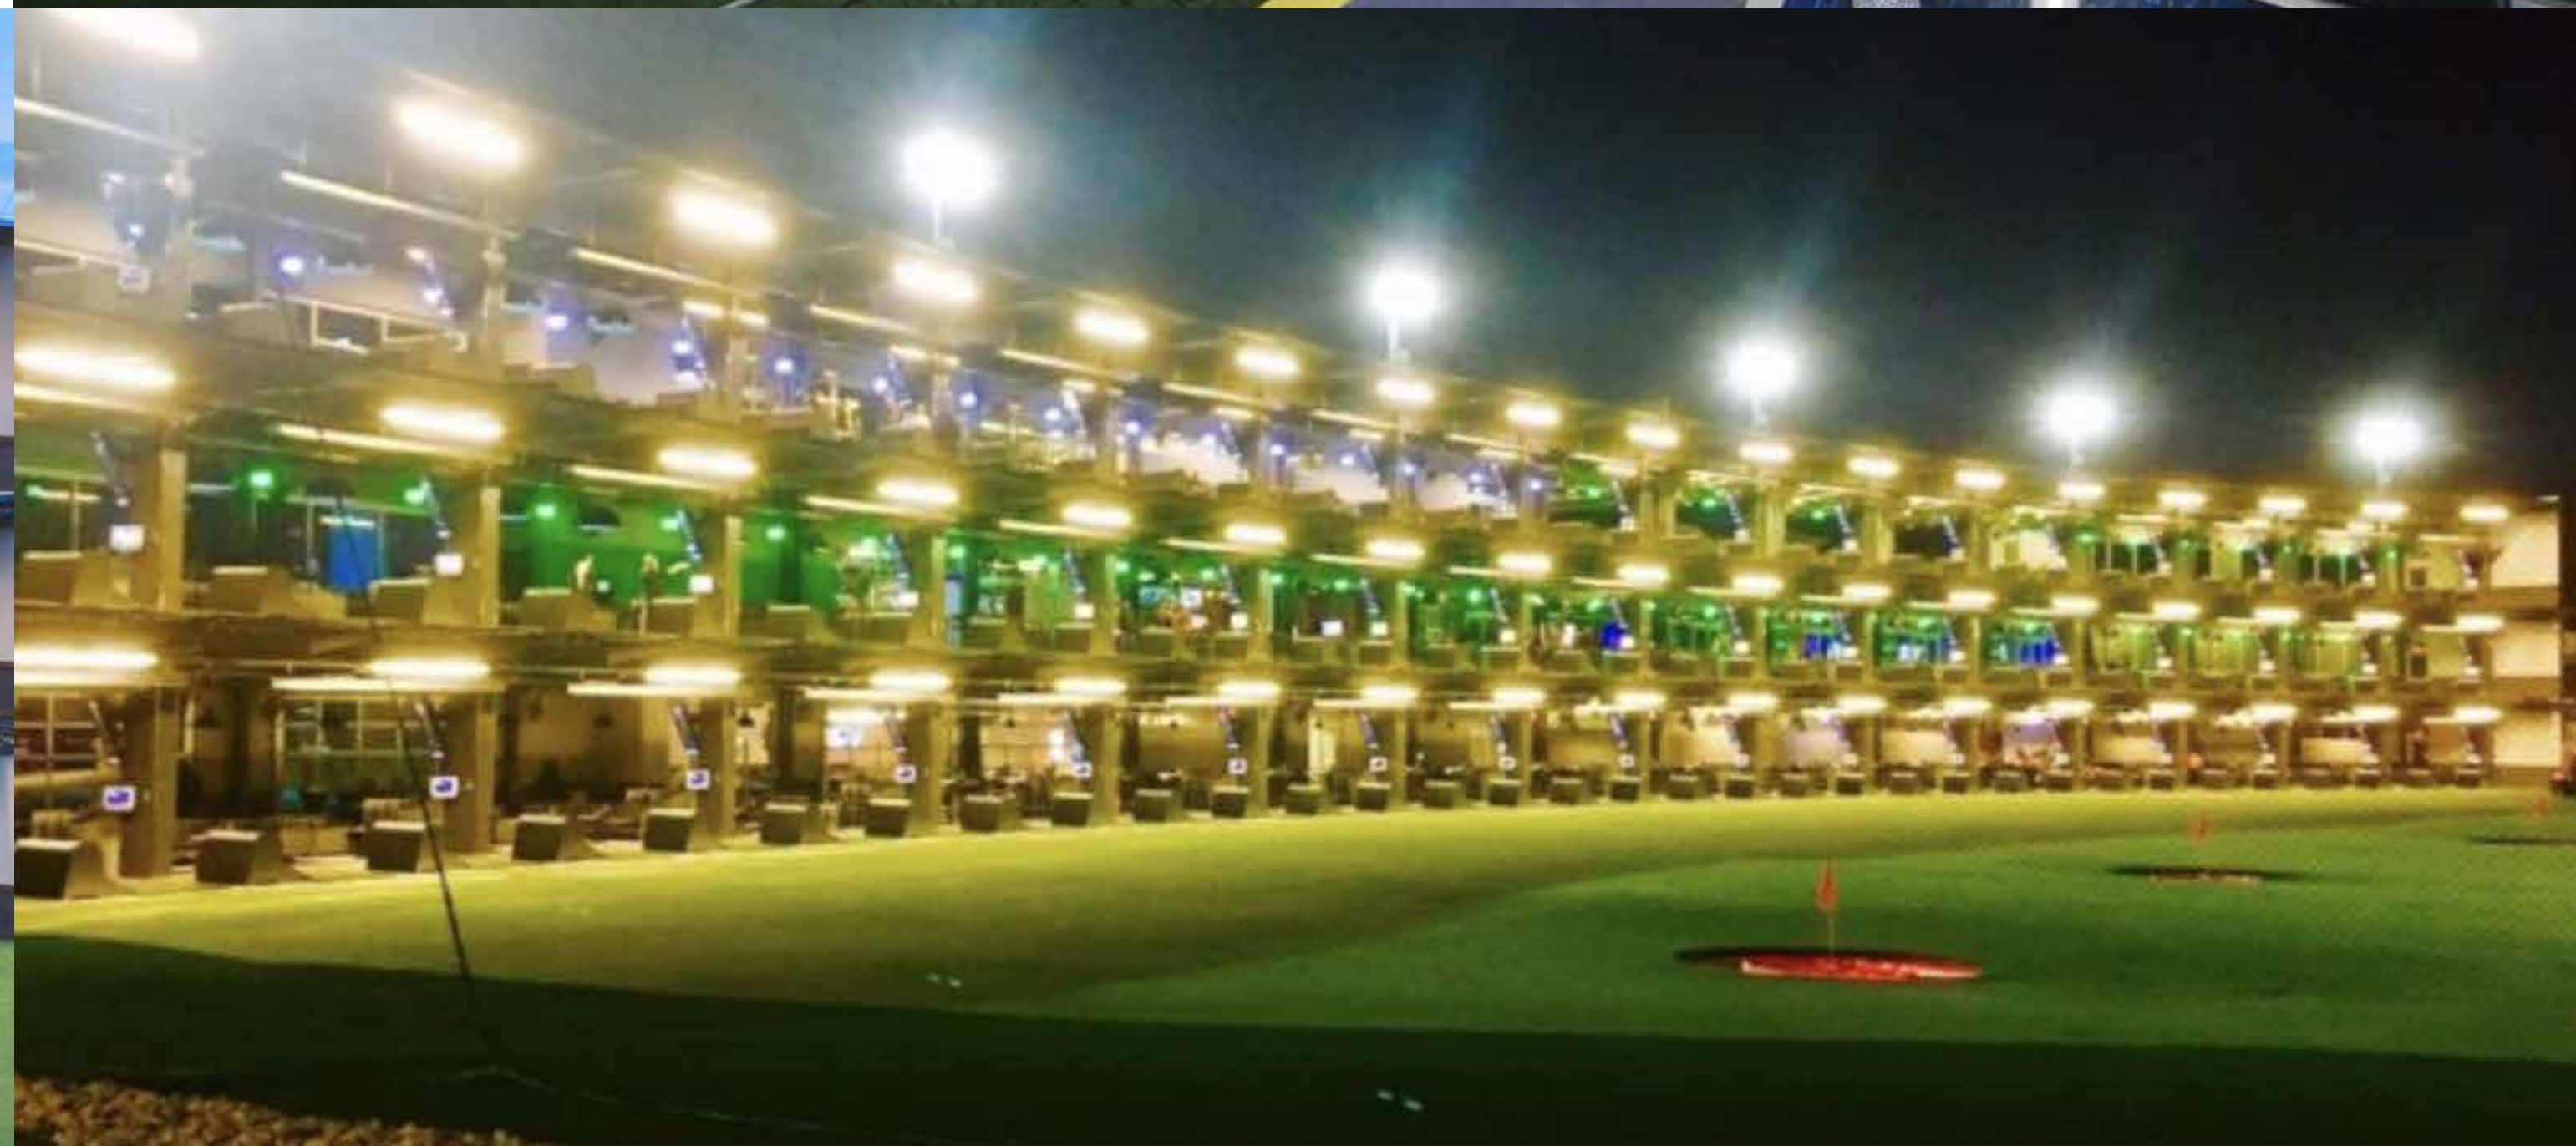

CENTRO DE TECNIFICACIÓN DE GOLF

- Parcela de 10.000 m²
- 5 Plantas.
- 80 golfistas a la vez