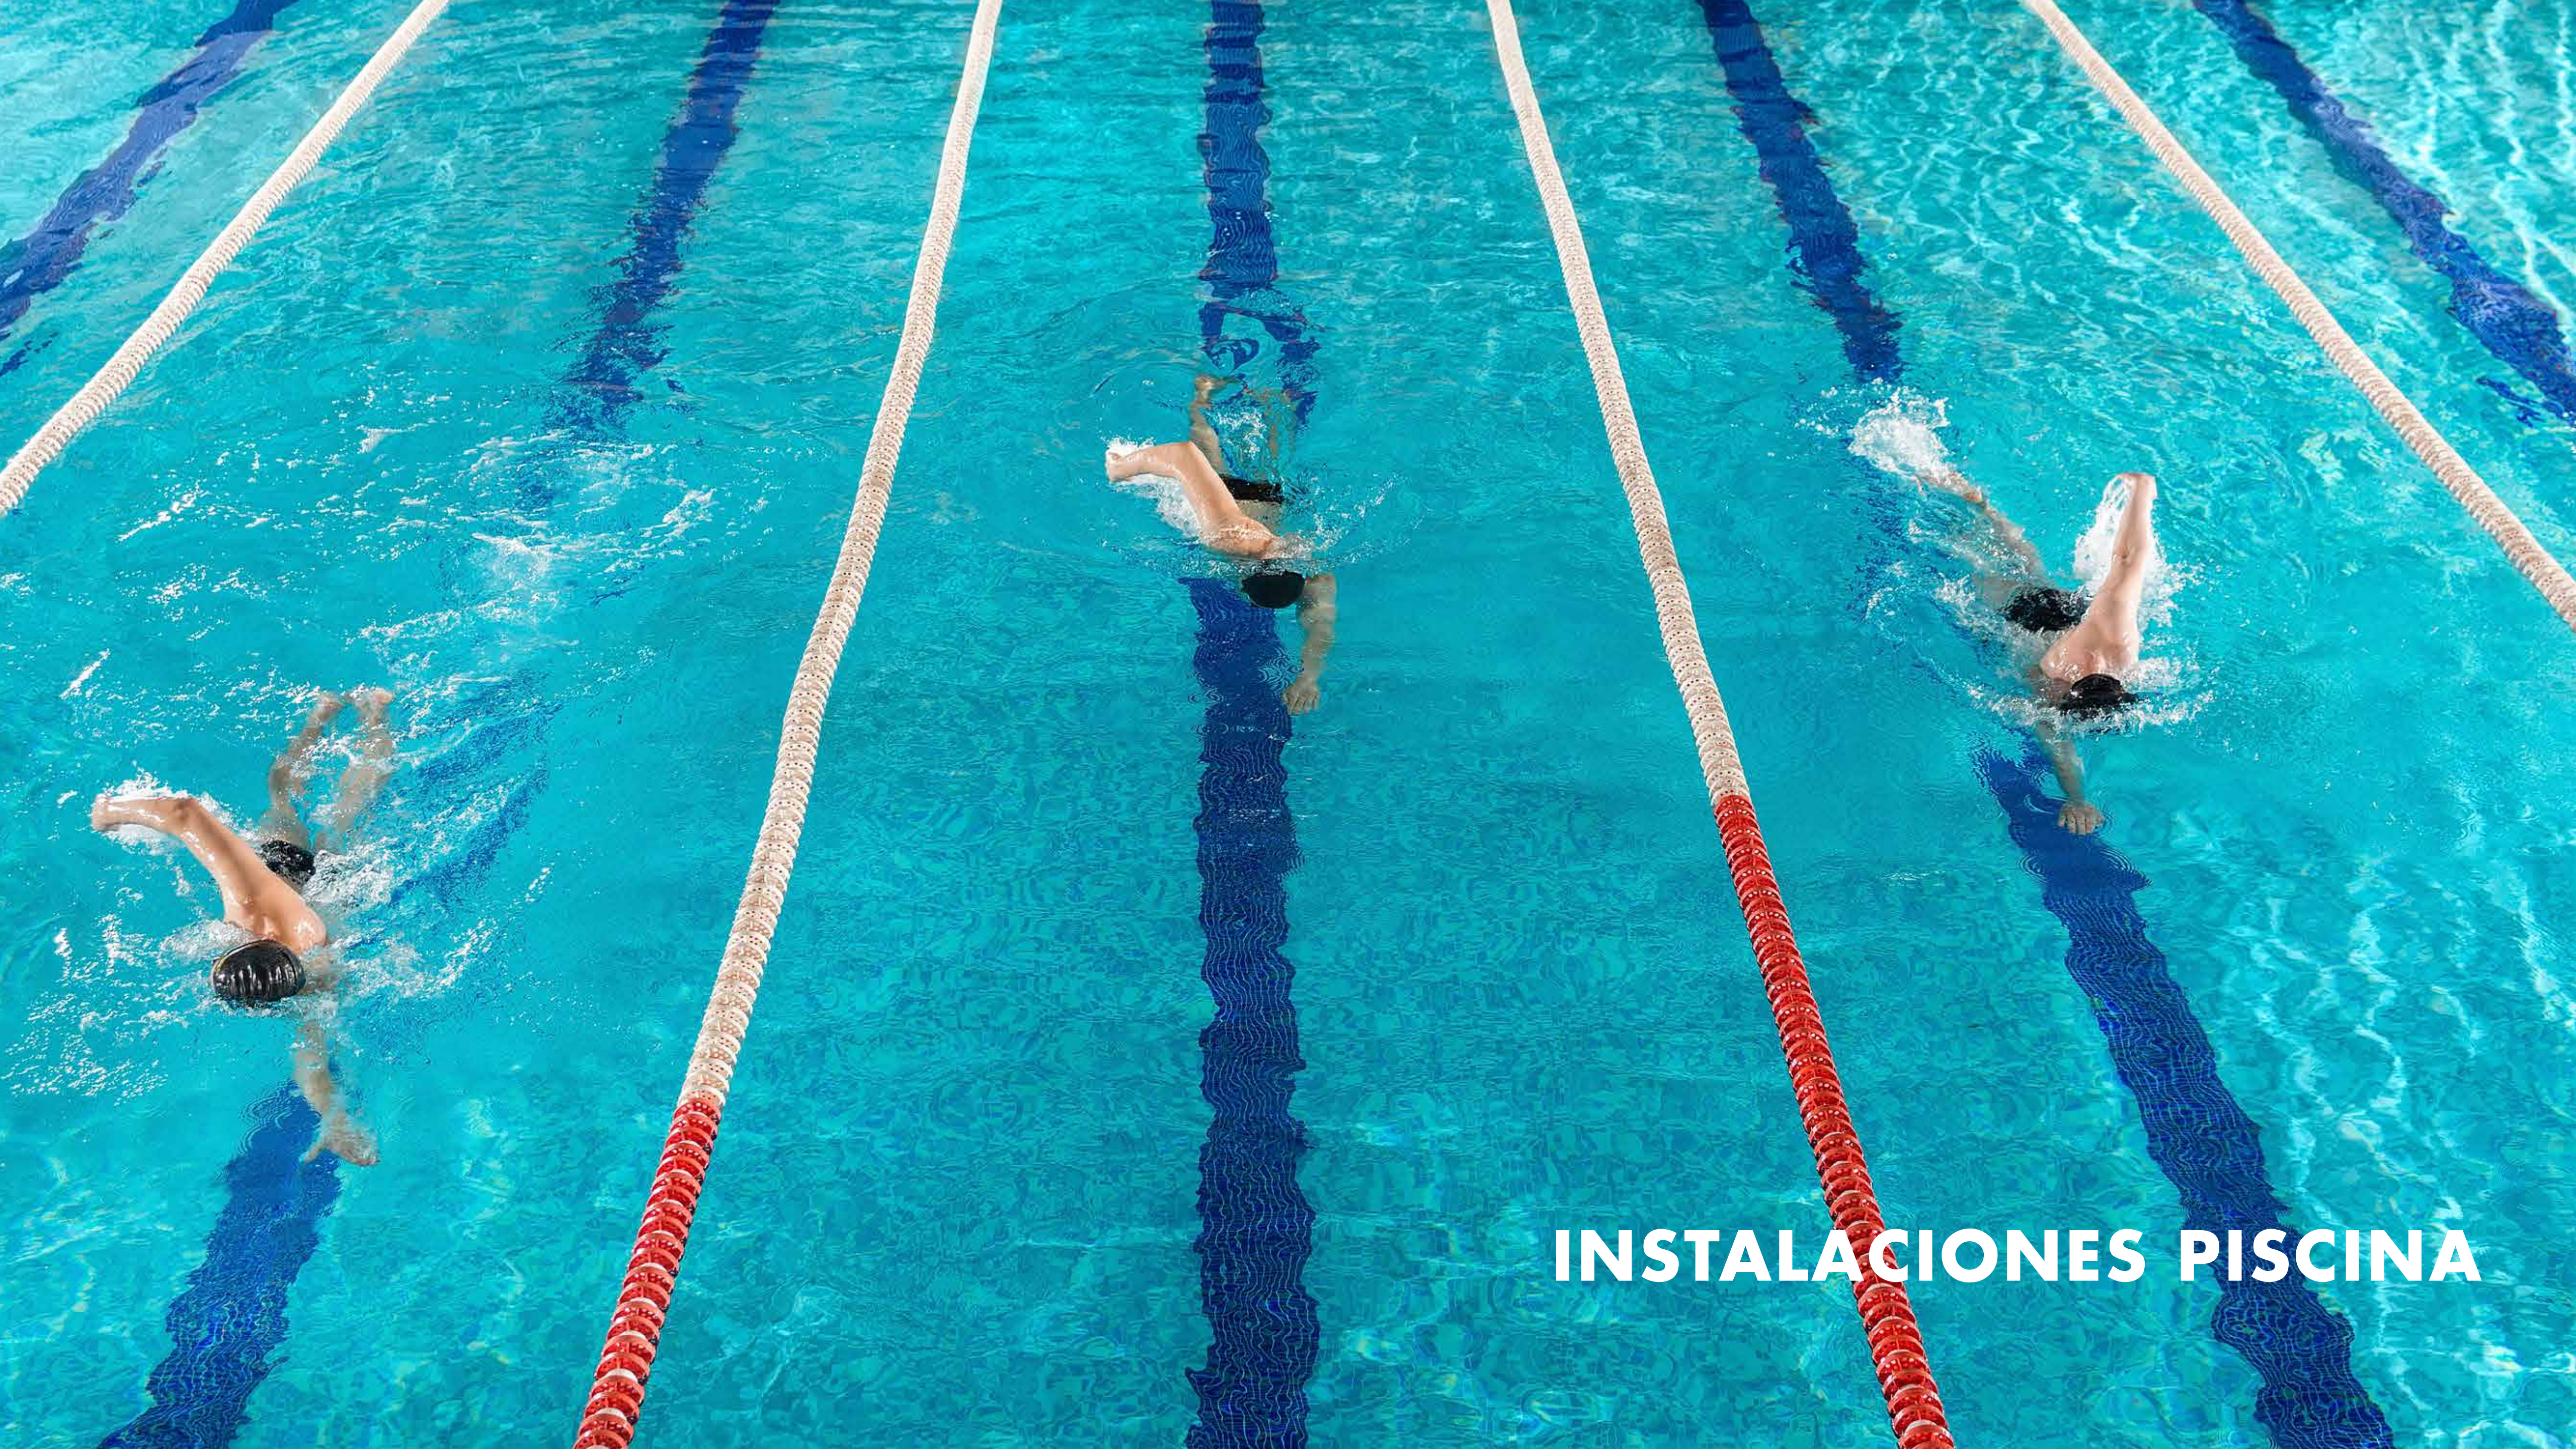

INSTALACIONES PISCINA